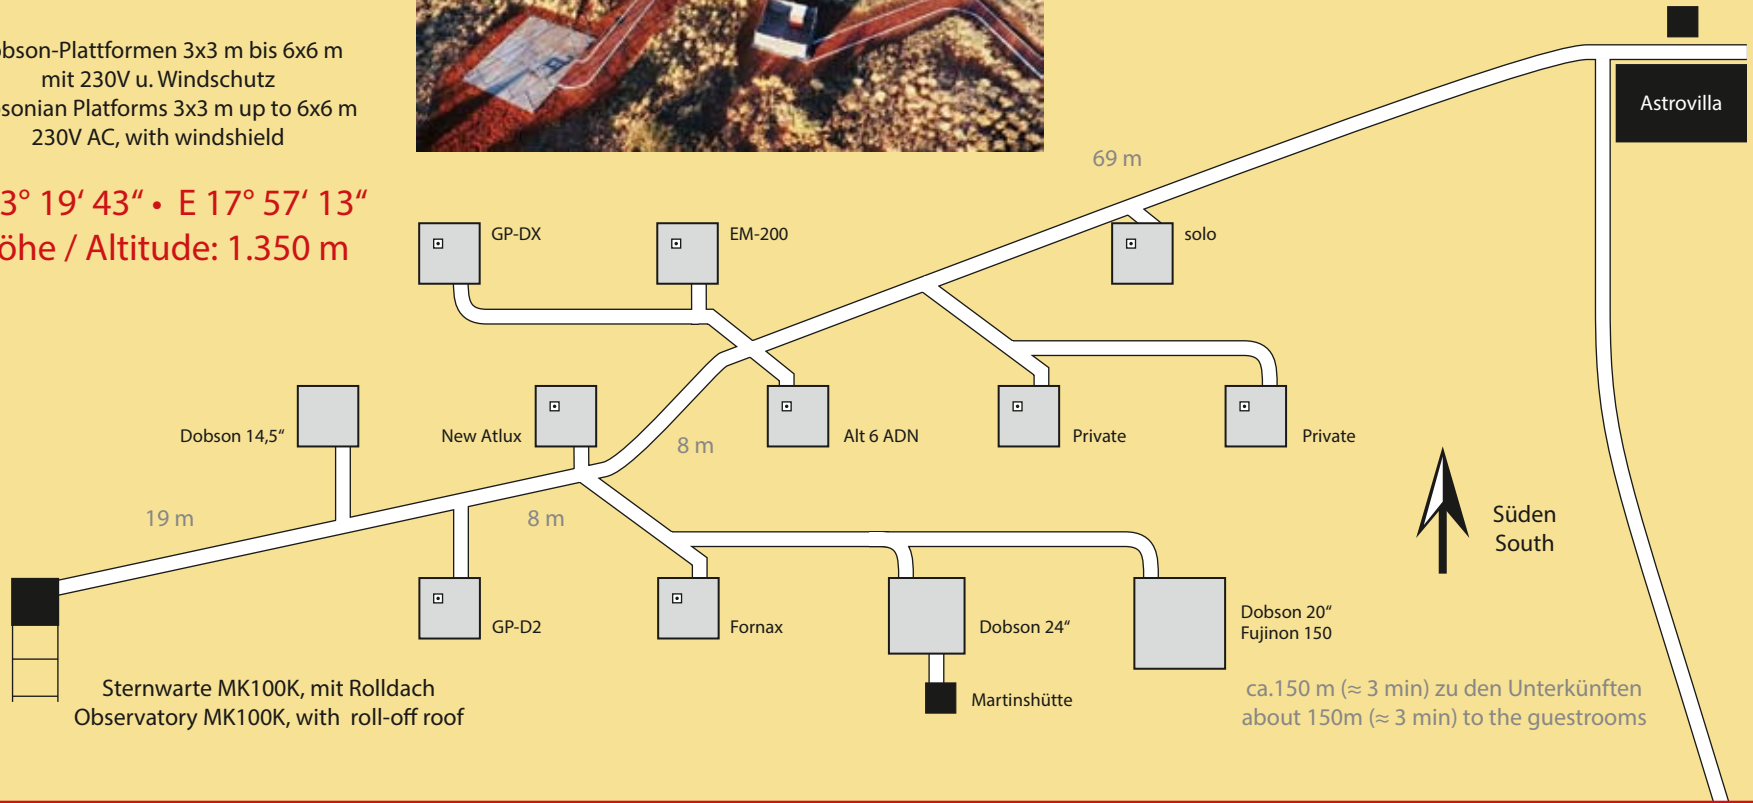

Plattformen 4x4 m, mit Säule,
230V Schukostecker und Windschutz
Platforms 4x4 m, with pier,
230V AC and windshield

Dobson-Plattformen 3x3 m bis 6x6 m
mit 230V u. Windschutz
Dobsonian Platforms 3x3 m up to 6x6 m
230V AC, with windshield

S 23° 19' 43" • E 17° 57' 13"
Höhe / Altitude: 1.350 m

Lagerraum für Astro-Ausrüstung.
Rollwagen zum Transport vorhanden!
Storage room for astronomy equipment.
For transportation, a dolly is available!

ca.150 m (≈ 3 min) zu den Unterkünften
about 150m (≈ 3 min) to the guestrooms

Lageplan der astronomischen Einrichtungen
Sitemap of the astronomical facilities