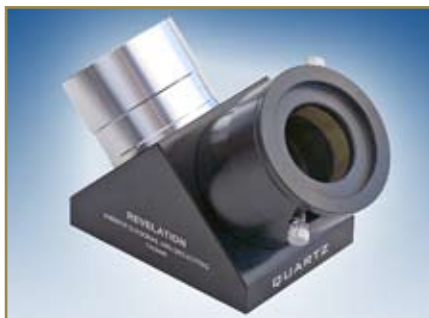

Zur Meade 10" ACF Optik steht Ihnen folgendes Zubehör zur Verfügung:

2" Zenitspiegel
mit dielektrischer Beschichtung, 99% Reflektion, die Oberflächengenauigkeit beträgt $\lambda/10$, mit 1 1/4"-Adapter